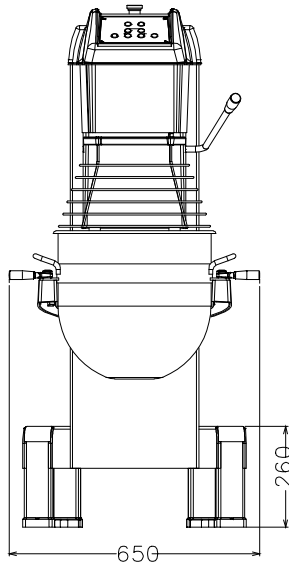

Prednja/e

EI = Električni priključak

Električki

Napon napajanja:

600275 (MBE40B3)

380-480 V/3 ph/50/60 Hz

600276 (MBE40B)

200-240 V/1N ph/50/60 Hz

Električna snaga, maks.:

2.2 kW

Ukupna snaga:

2.2 kW

Kapacitet:

Performanse (do):

10 kg/Ciklus

Kapacitet:

40 litara

Ključne informacije:

Vanjske dimenzije, širina:

655 mm

Vanjske dimenzije, dubina:

850 mm

Vanjske dimenzije, visina:

1370 mm

Transportna težina:

600275 (MBE40B3)

204 kg

600276 (MBE40B)

203 kg

Smjesa s hladnom vodom:

ISO 9001; ISO 14001 kg sa

Bjelanjci:

70 sa Pjenjača

Planetarne miješalice
Planetarna mješalica za pekare i slastičarnice, 40 lt. - Elektronička

Tvrtka zadržava pravo promjene bez prethodne najave.
Sve informacije bile su točne u vrijeme tiskanja.

2026.05.26