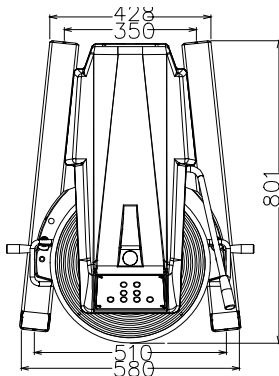

Gornja/e

Električki

Napon napajanja:

600275 (MBE40B3)

380-480 V/3 ph/50/60 Hz

600276 (MBE40B)

200-240 V/1N ph/50/60 Hz

Električna snaga, maks.:

2.2 kW

Ukupna snaga:

2.2 kW

Kapacitet:

Performanse (do):

10 kg/Ciklus

Kapacitet:

40 litara

Ključne informacije:

Vanjske dimenzije, širina:

655 mm

Vanjske dimenzije, dubina:

850 mm

Vanjske dimenzije, visina:

1370 mm

Transportna težina:

600275 (MBE40B3)

204 kg

600276 (MBE40B)

203 kg

Smjesa s hladnom vodom:

ISO 9001; ISO 14001 kg sa

Bjelanjci:

70 sa Pjenjača

Planetarne miješalice
Planetarna mješalica za pekare i slastičarnice, 40 lt. - Elektronička

Tvrtka zadržava pravo promjene bez prethodne najave.
Sve informacije bile su točne u vrijeme tiskanja.

2026.05.26